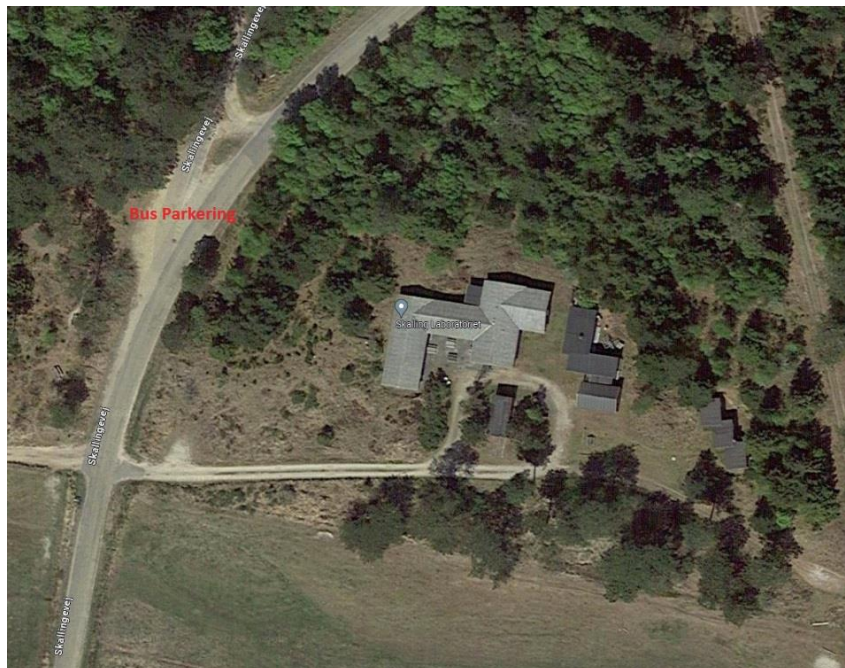

Vores vilde Verdensarv- til chaufføren

Forløbet afvikles på Skallingen og i Skalling Laboratoriet. Tidsrummet er **0930-1330**, men vi anbefaler at I forsøger at møde **0915**, for at lande, får tisset af og måske spise lidt inden vi skal ud.

- **Skallingevej 19 i Ho, 6857 Blåvand**
 - Undervejs i forløbet vil vi få brug for at flytte gruppen ud på Skallingen i bussen.
 - Se nedenstående kort:

- Bussen bedes stoppe på modsatte side af vejen, heroverfor hvor der er en holdeplads.

- Ca. 0945 afgang i bus, imod parkeringspladsen ved Skomagersletten.
- Bussen returnerer til parkeringspladsen overfor Skalling laboratoriet.